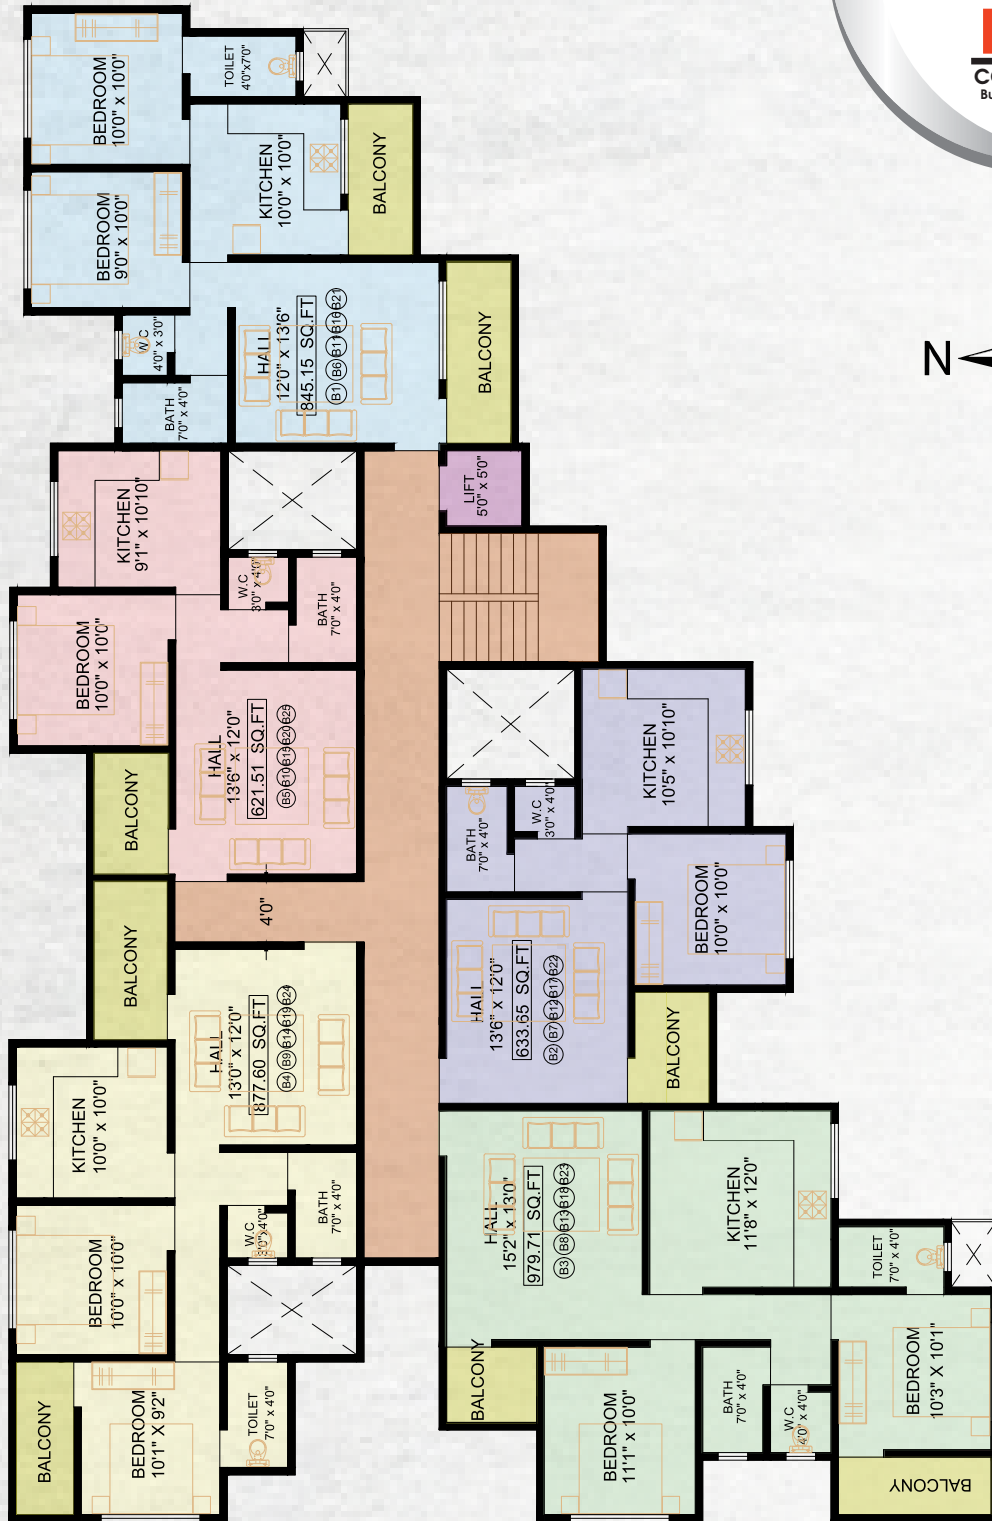

MAHARERA
No. P52100032872

पंतप्रधान आवास योजने
अंतर्गत उपबल्लध

RevTi

CONSTRUCTION
Builders & Developers

मातोश्री रेसीडेन्सी - B

BOOK
NOW

*** NEAR PLACES ***

1.5 km
M.I.D.C.

1.5 km
RAILWAYS

3.5 km
AIRPORT

TOUCH
RING ROAD

3 km
CITY

1.5 km
HOSPITAL

2.5 km
MUSEUM

1 BHK & 2 BHK FLATS

आपली वैशिष्ट्ये