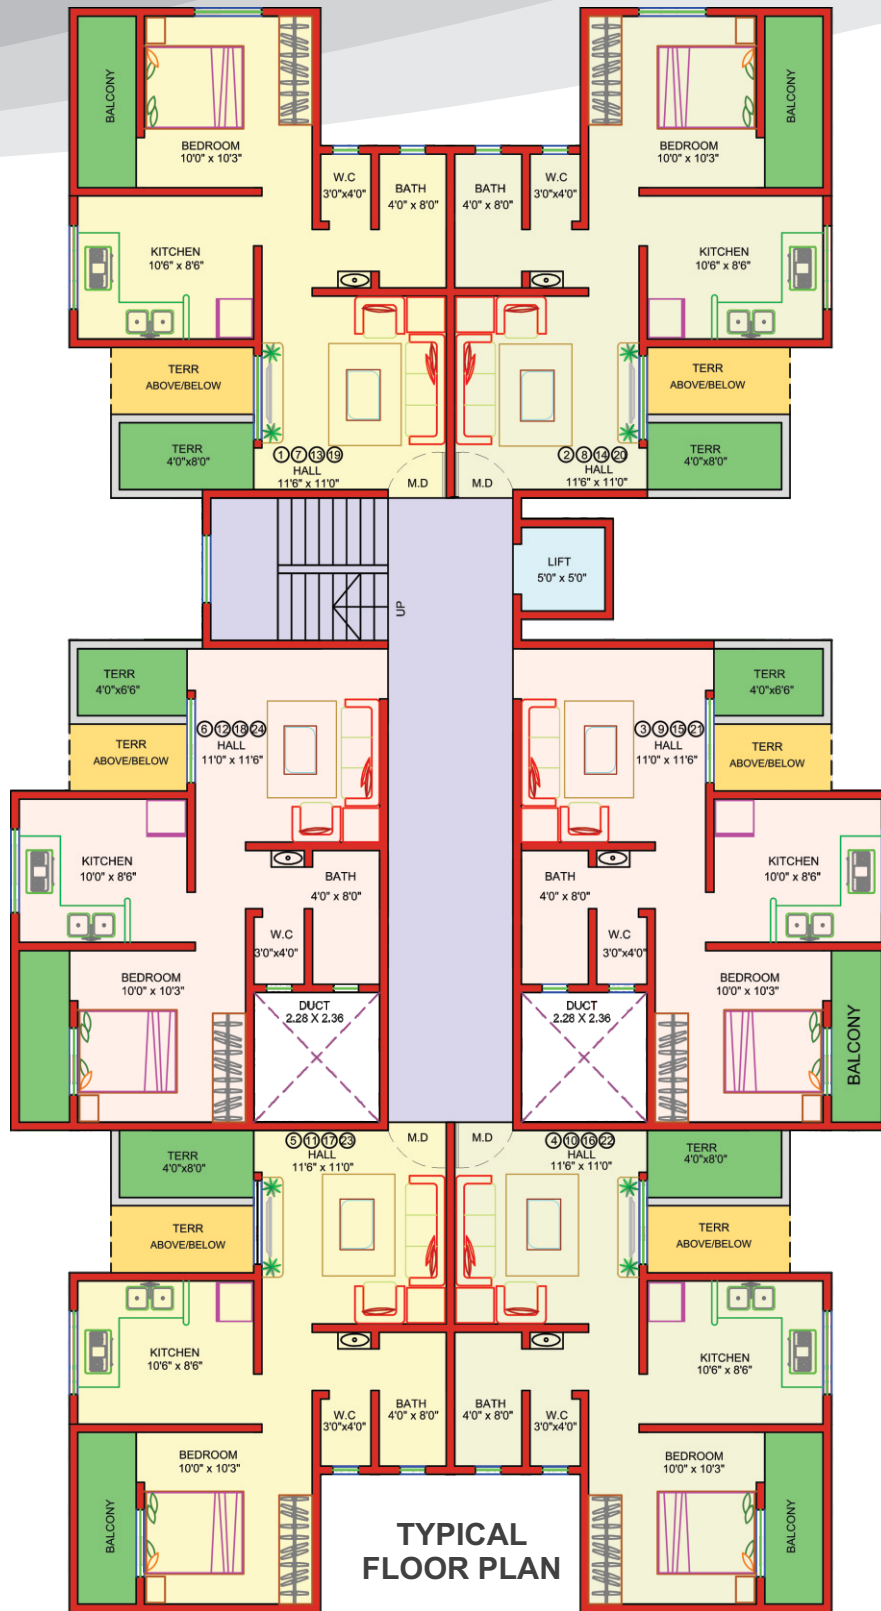

पंतप्रधान आवास योजने
अंतर्गत उपब्लध

RevTi

CONSTRUCTION
Builders & Developers

MAHARERA
No. P52100025309

मातोश्री रेसीडेन्सी

**BOOK
NOW**

*** NEAR PLACES ***

1.5 km
M.I.D.C.